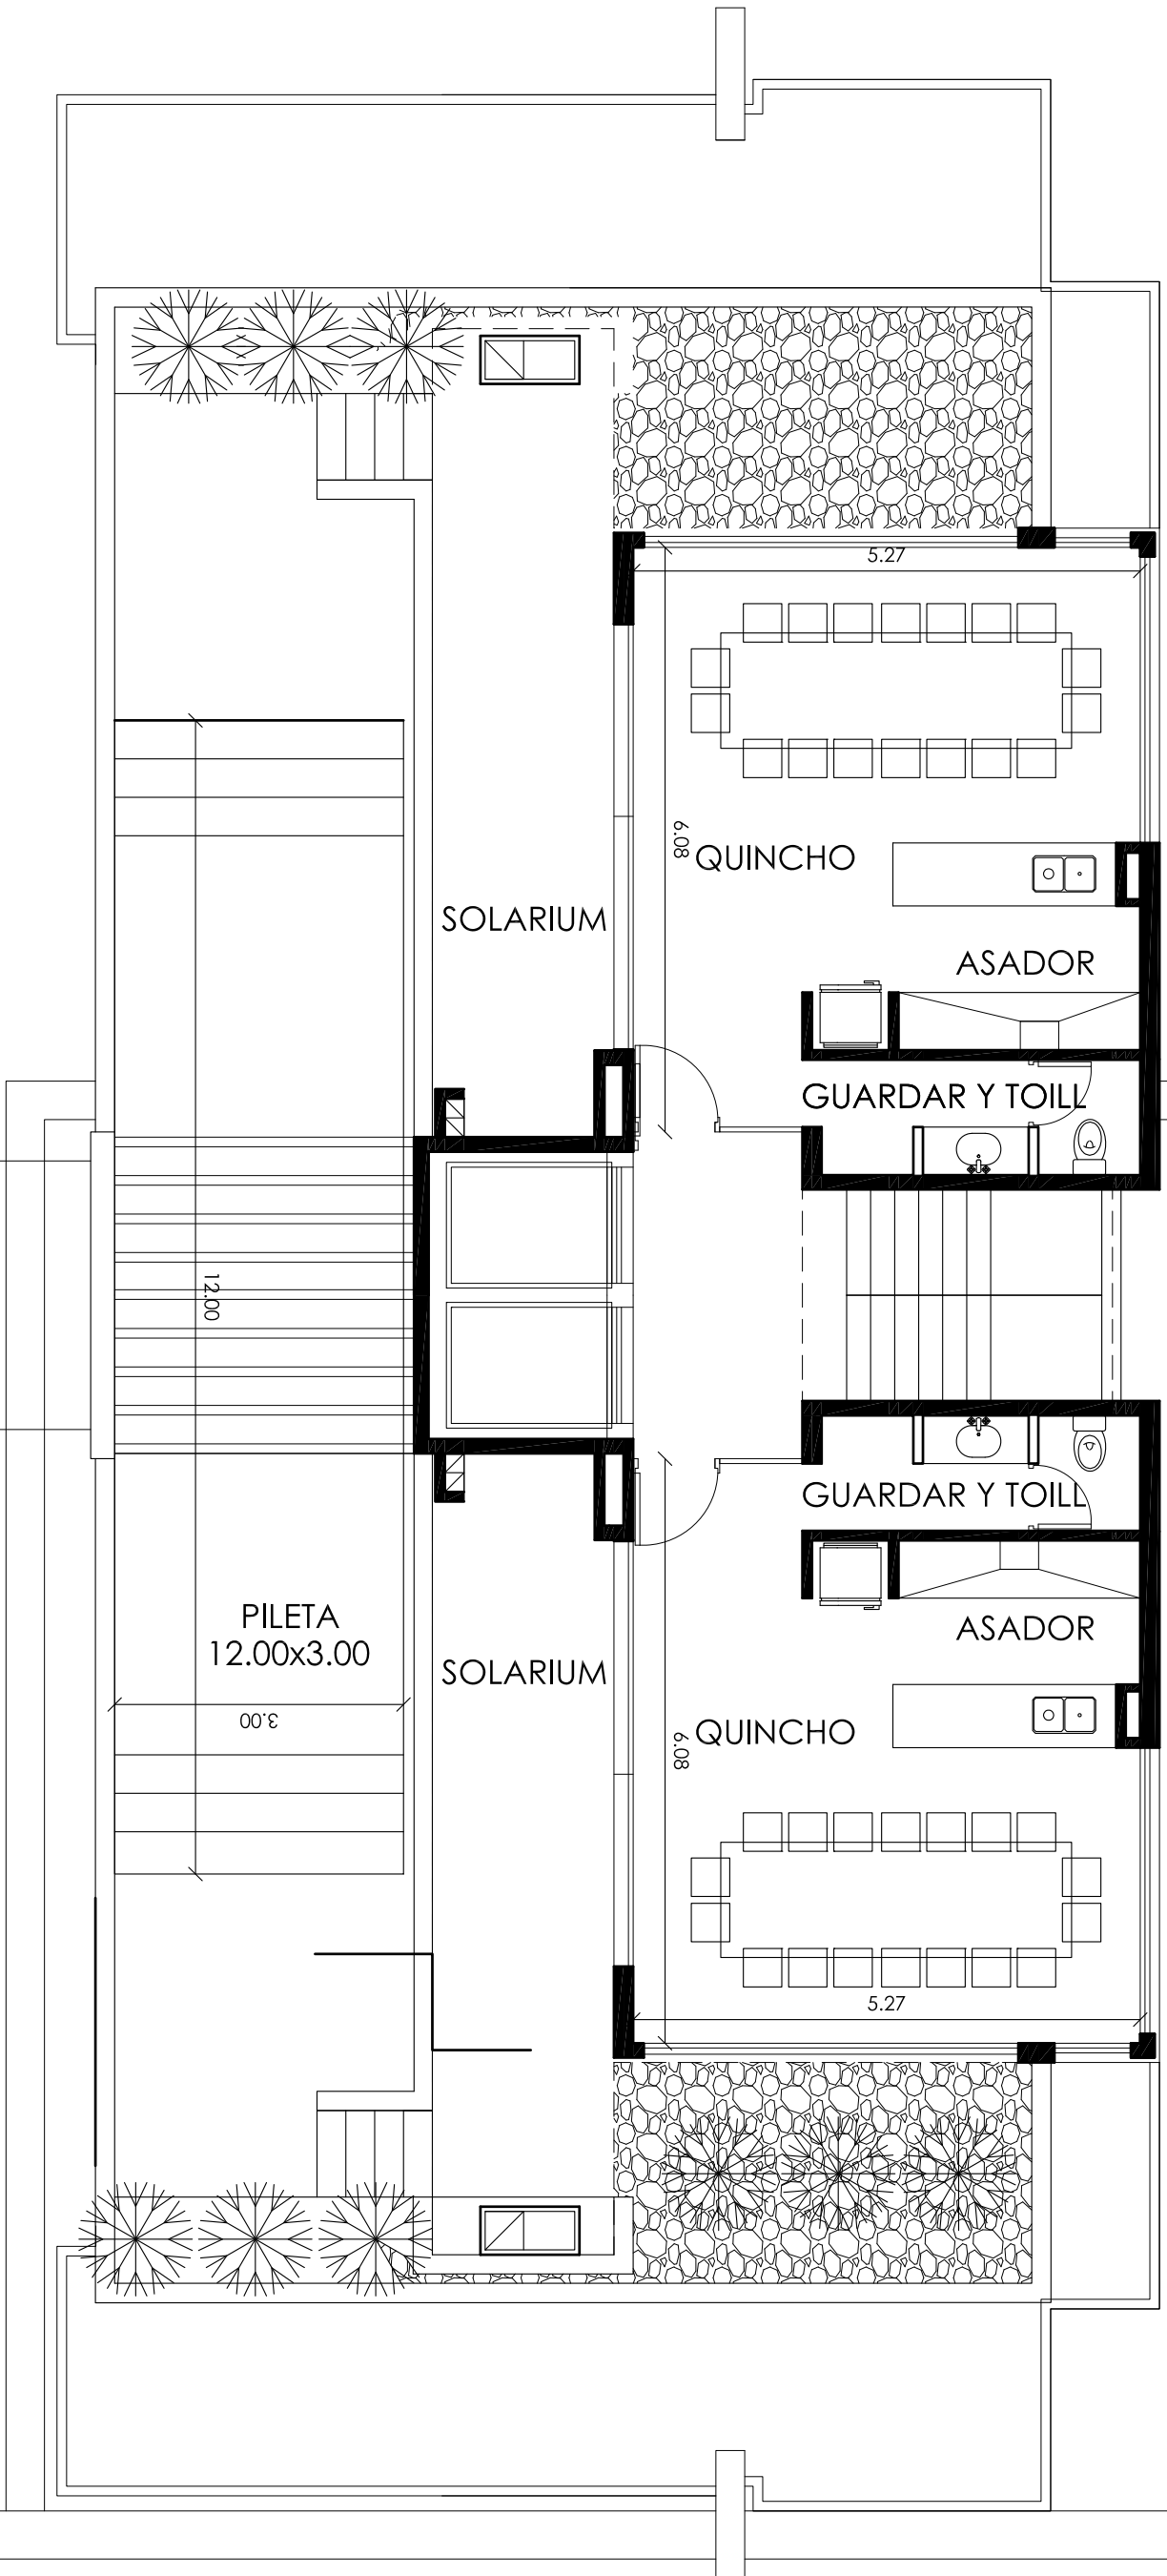

Planta Azotea

PILETA
12.00x3.00

SOLARIUM

QUINCHO

ASADOR

GUARDAR Y TOILL

GUARDAR Y TOILL

ASADOR